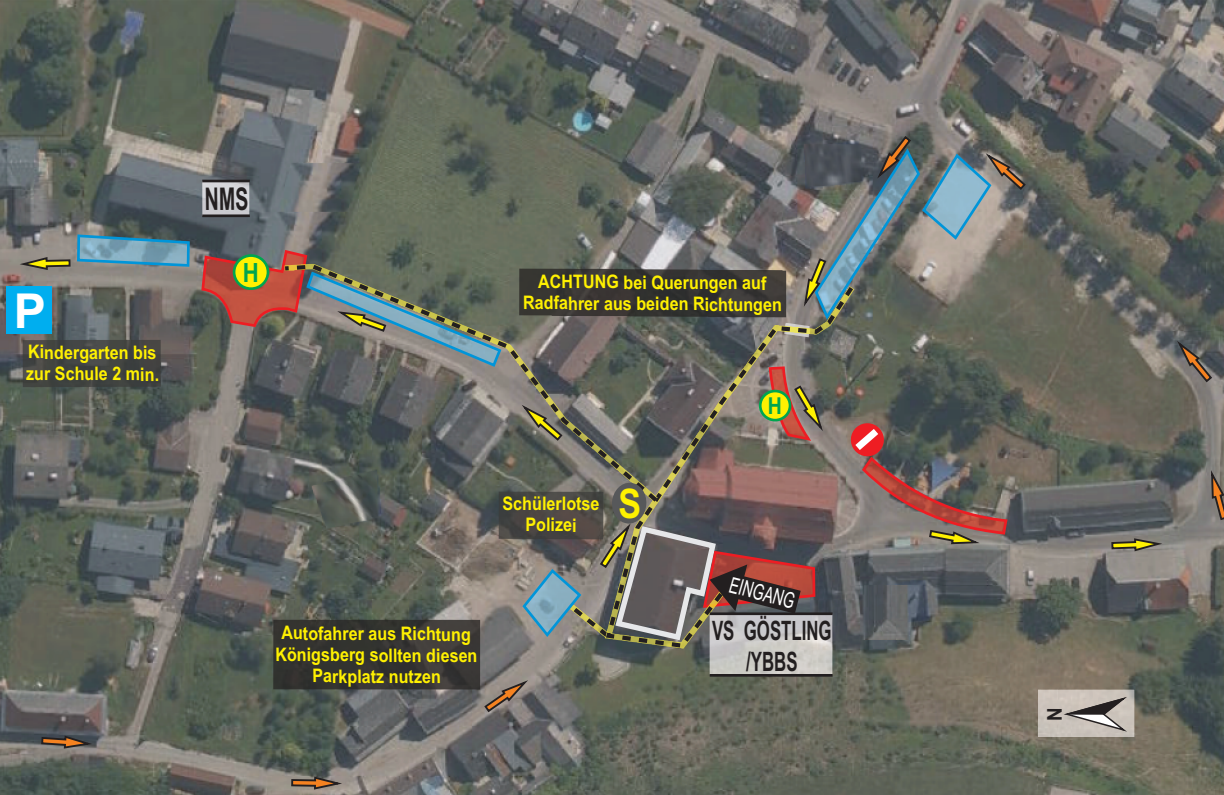

Halten und Parken im Umfeld der Volksschule Göstling / Ybbs

NMS

H

ACHTUNG bei Querungen auf Radfahrer aus beiden Richtungen

P

Kindergarten bis zur Schule 2 min.

S

Schülerlotse Polizei

EINGANG

VS GÖSTLING / YBBS

Autofahrer aus Richtung Königsberg sollten diesen Parkplatz nutzen

-  Halten und Parken verboten / vermeiden
-  Halten und Parken erlaubt, Vorsicht bei Querungen
-  Fußwegverbindung
-  empfohlene An- und Abfahrt.
- 